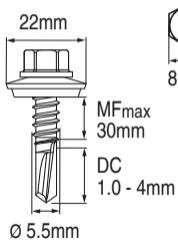

S-MD 71 LSS 5.5x50

2166437

Rostfrei / Inox / Stainless A4

2166480