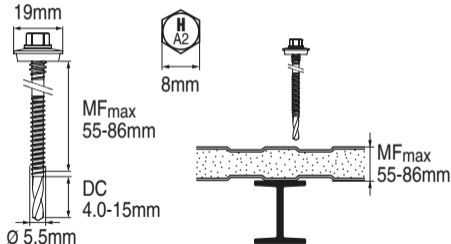

S-CD 65 GS 5.5x128

2108778

Rostfrei / Inox / Stainless A2

2111124