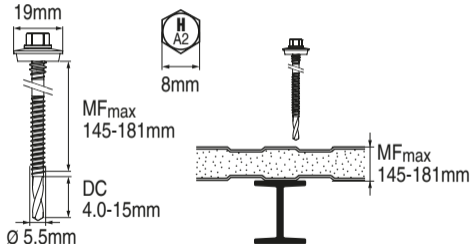

S-CD 65 GS 5.5x223

2109043

Rostfrei / Inox / Stainless A2

2111129