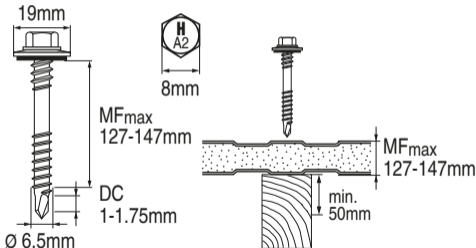

S-CDW 61S 6.5x200

284540

Rostfrei / Inox / Stainless A2

2081832