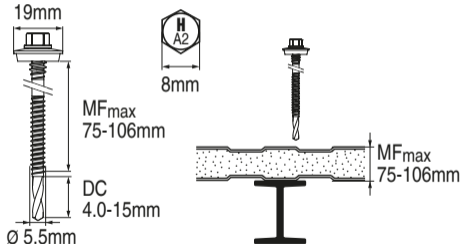

S-CD 65 GS 5.5x148

2108779

Rostfrei / Inox / Stainless A2

2111125