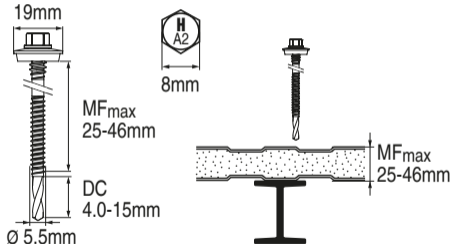

S-CD 65 GS 5.5x88

2108776

Rostfrei / Inox / Stainless A2

2111122