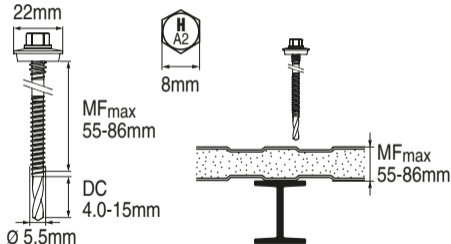

S-CD 75 GS 5.5x128

2109062

Rostfrei / Inox / Stainless A2

2111168