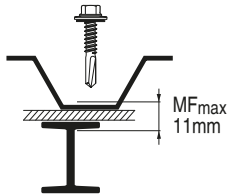

S-MD 65 S 5.5 x 40

290679

Rostfrei / Inox / Stainless A2

2056970