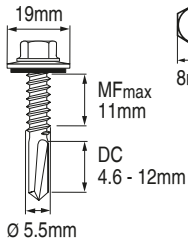

S-MD 65 S 5.5 x 40

290679

Rostfrei / Inox / Stainless A2

2056970