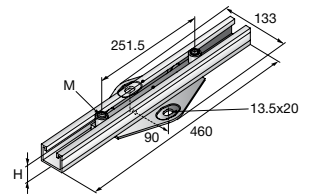

Doppelrollengleiter MRG-D 225

Technische Daten für Doppelrollengleiter MRG-D 225

Bestellbezeichnung	Gewinde - M	Höhe - H	Max. Verschiebeweg	Maximallast - F
MRG-D 225 M12/M16	M12, M16	53 mm	225 mm	2.5 kN