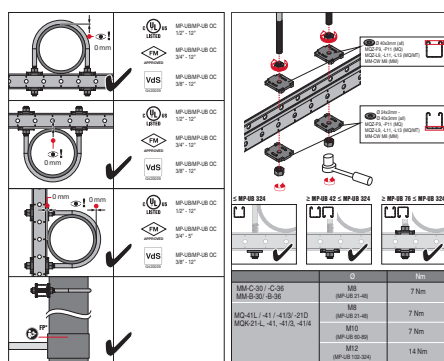

Vorteile

- Geeignet für hängende oder stehende Installationsanwendungen
- Kleine Kontaktfläche zwischen BügelSchraube und Rohr
- Durchgangsverschraubung bis zu einem Durchmesser von 324 mm/12"
- Zugelassen für Sprinkleranwendungen nach VdS
- Zugelassen für Sprinkleranwendungen nach UL/NFPA
- Zugelassen für Sprinkleranwendungen nach FM

Technische Daten

Werkstoffzusammensetzung	Q235B - ASTM A36
Untergrundmaterial	Stahl, Beton, Holz
Dämmung	ohne
Oberfläche	Galvanisch verzinkt
Zulassung	VdS, UL/NFPA, FM

Bestellbezeichnung	Durchmesser D	H	L	B	M	Verfügbar in	Verpackt zu	Artikelnummer
MP-UB 21 1/2" M8	23,8 mm	93 mm	70 mm	32 mm	M8	A, CH, D	40 Stk	2288380
MP-UB 26 3/4" M8	29,4 mm	98 mm	70 mm	37 mm	M8	A, CH, D	40 Stk	2288381
MP-UB 33 1" M8	36,2 mm	103 mm	70 mm	44 mm	M8	A, CH, D	20 Stk	2288382
MP-UB 42 1-1/4" M8	44,9 mm	113 mm	70 mm	53 mm	M8	A, CH, D	20 Stk	2288383
MP-UB 48 1-1/2" M8	50,8 mm	118 mm	75 mm	59 mm	M8	A, CH, D	20 Stk	2288384
MP-UB 60 2" M10	63,2 mm	135 mm	85 mm	73 mm	M10	A, CH, D	10 Stk	2288385
MP-UB 76 2-1/2" M10	79 mm	150 mm	85 mm	89 mm	M10	A, CH, D	10 Stk	2288386
MP-UB 89 3" M10	91,8 mm	165 mm	85 mm	102 mm	M10	A, CH, D	10 Stk	2288387
MP-UB 102 3-1/2" M12	104,5 mm	177 mm	85 mm	116 mm	M12	A, CH, D	10 Stk	2288388
MP-UB 108 M12	110,9 mm	182 mm	85 mm	123 mm	M12	A, CH, D	10 Stk	2288389
MP-UB 114 4" M12	117,2 mm	192 mm	85 mm	129 mm	M12	A, CH, D	10 Stk	2288390
MP-UB 133 M12	136,7 mm	212 mm	85 mm	149 mm	M12	A, CH, D	10 Stk	2288391
MP-UB 139 5" M12	143,4 mm	217 mm	85 mm	155 mm	M12	A, CH, D	10 Stk	2288392
MP-UB 159 M12	162,7 mm	237 mm	85 mm	175 mm	M12	A, CH, D	10 Stk	2288393
MP-UB 168 6" M12	172 mm	247 mm	85 mm	184 mm	M12	A, CH, D	2 Stk	2288394
MP-UB 219 8" M12	222,8 mm	297 mm	85 mm	235 mm	M12	A, CH, D	2 Stk	2288395
MP-UB 273 10" M12	277,5 mm	352 mm	85 mm	289 mm	M12	A, CH, D	2 Stk	2288396
MP-UB 324 12" M12	328,4 mm	402 mm	85 mm	340 mm	M12	A, CH, D	2 Stk	2288397