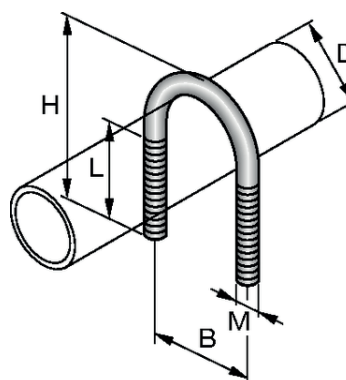

Bestellbezeichnung	Durchmesser D	H	L	B	M	Verfügbar in	Verpackt zu	Artikelnummer
MP-UB 21 1/2" M8	23,8 mm	93 mm	70 mm	32 mm	M8	A, CH, D	40 Stk	2288380
MP-UB 26 3/4" M8	29,4 mm	98 mm	70 mm	37 mm	M8	A, CH, D	40 Stk	2288381
MP-UB 33 1" M8	36,2 mm	103 mm	70 mm	44 mm	M8	A, CH, D	20 Stk	2288382
MP-UB 42 1-1/4" M8	44,9 mm	113 mm	70 mm	53 mm	M8	A, CH, D	20 Stk	2288383
MP-UB 48 1-1/2" M8	50,8 mm	118 mm	75 mm	59 mm	M8	A, CH, D	20 Stk	2288384
MP-UB 60 2" M10	63,2 mm	135 mm	85 mm	73 mm	M10	A, CH, D	10 Stk	2288385
MP-UB 76 2-1/2" M10	79 mm	150 mm	85 mm	89 mm	M10	A, CH, D	10 Stk	2288386
MP-UB 89 3" M10	91,8 mm	165 mm	85 mm	102 mm	M10	A, CH, D	10 Stk	2288387
MP-UB 102 3-1/2" M12	104,5 mm	177 mm	85 mm	116 mm	M12	A, CH, D	10 Stk	2288388
MP-UB 108 M12	110,9 mm	182 mm	85 mm	123 mm	M12	A, CH, D	10 Stk	2288389
MP-UB 114 4" M12	117,2 mm	192 mm	85 mm	129 mm	M12	A, CH, D	10 Stk	2288390
MP-UB 133 M12	136,7 mm	212 mm	85 mm	149 mm	M12	A, CH, D	10 Stk	2288391
MP-UB 139 5" M12	143,4 mm	217 mm	85 mm	155 mm	M12	A, CH, D	10 Stk	2288392
MP-UB 159 M12	162,7 mm	237 mm	85 mm	175 mm	M12	A, CH, D	10 Stk	2288393
MP-UB 168 6" M12	172 mm	247 mm	85 mm	184 mm	M12	A, CH, D	2 Stk	2288394
MP-UB 219 8" M12	222,8 mm	297 mm	85 mm	235 mm	M12	A, CH, D	2 Stk	2288395
MP-UB 273 10" M12	277,5 mm	352 mm	85 mm	289 mm	M12	A, CH, D	2 Stk	2288396
MP-UB 324 12" M12	328,4 mm	402 mm	85 mm	340 mm	M12	A, CH, D	2 Stk	2288397