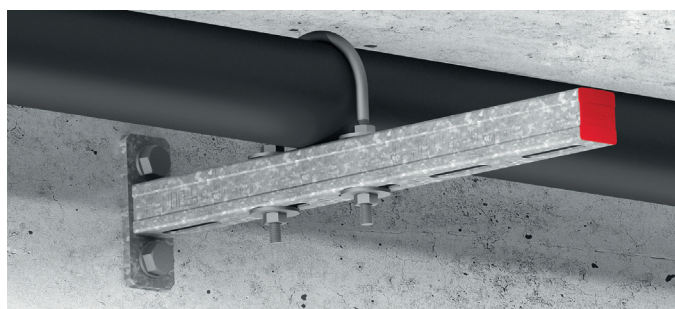

BügelSchraube MP-UB (metrisch)

Galvanisch verzinkte BügelSchrauben für universelle Rohranwendungen

Anwendungen

- Universelle Rohrbefestigung bis 24"
- Einpunktbefestigung für Sprinkleranwendungen bis 324 mm/12"
- Empfohlen für den Einsatz unter trockenen, unbewitterten Bedingungen

Vorteile

- Geeignet für hängende oder stehende Installationsanwendungen
- Kleine Kontaktfläche zwischen BügelSchraube und Rohr
- Durchgangsverschraubung bis zu einem Durchmesser von 324 mm/12"
- Zugelassen für Sprinkleranwendungen nach VdS
- Zugelassen für Sprinkleranwendungen nach UL/NFPA
- Zugelassen für Sprinkleranwendungen nach FM